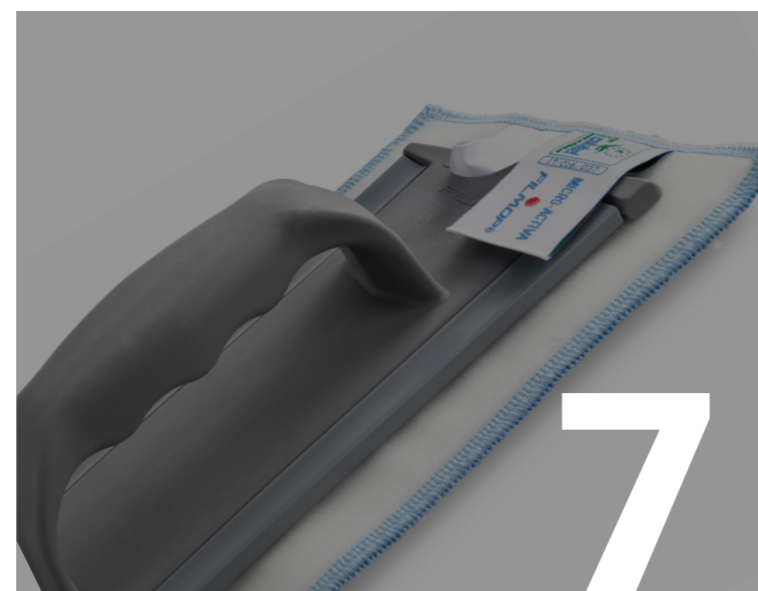

INDICE

4 LA PULIZIA CHE RISPETTA L'AMBIENTE

6 L'INNOVAZIONE AL SERVIZIO DELLA PULIZIA

7 SAI COME PRE-IMPREGNARE I PANNI PER LA PULIZIA CON TOP-CLEAN?

8 VINCERE CONTRO I BATTERI

9 L'IMPREGNAZIONE EFFICIENTE ED ECOSOSTENIBILE

10 I NOSTRI ESPERTI CUCINA ORGANIZZATA ED EFFICIENTE

INNOVAZIONE E SOSTENIBILITÀ

NESSUN COMPROMESSO IN CAMPO

Se oggi Filmop può affermare con orgoglio di essere un'azienda green è perché da 50 anni attua una politica orientata alla salvaguardia ambientale, non a parole ma con azioni concrete.

Ogni articolo Filmop è progettato nel rispetto dell'ambiente: dai tessuti che minimizzano il consumo di acqua e assicurano una lunga durata nel tempo, all'attrezzatura realizzata con componenti in plastica riciclata, passando per i sistemi progettati per consentire un significativo risparmio di soluzione detergente.

In questo numero di FilmopTalk troverete alcuni tra i prodotti di punta offerti da Filmop che si distinguono per l'elevata efficienza, l'alto contenuto innovativo e l'indiscutibile sostenibilità.