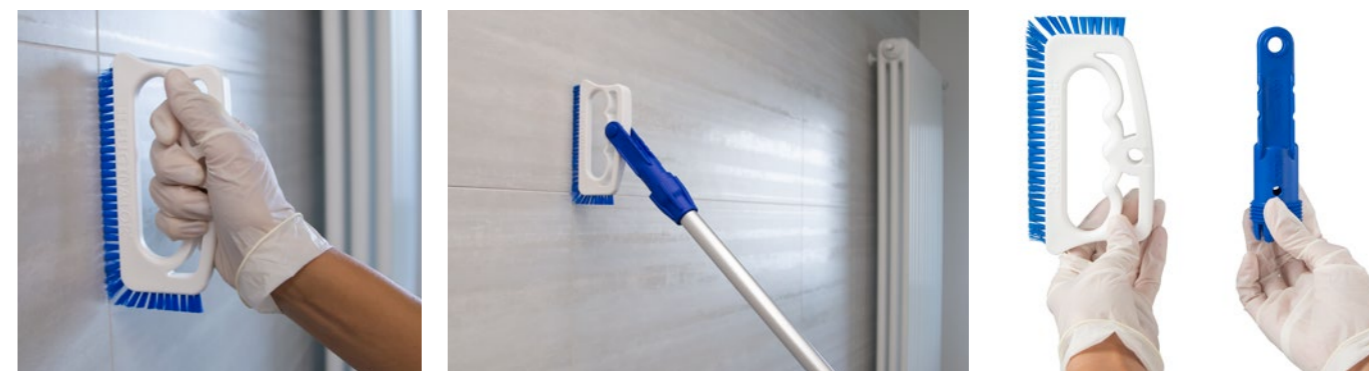

Grazie all'innovativo sistema **Peg Kit** progettato da Fil-mop, OneFred può essere agganciato facilmente ed in pochi attimi ai **carrelli della linea Alpha e Morgan** per trasportare in sicurezza tutta l'attrezzatura.

OneFred facilita le procedure di pulizia e disinfezione nel **rispetto dell'ambiente**: può contare su **componenti certificati "Plastica Seconda Vita - PSV"** in quanto realizzati con un'alta percentuale di polipropilene di prima qualità derivante da riciclo. Inoltre, l'assenza di viti e componenti metallici lo rendono **totalmente riciclabile** a fine vita.

PULIZIA SENZA LIMITI

Finalmente è possibile **pulire in un attimo fughe, fessure e giunti, senza danneggiare le piastrelle**: la speciale spazzola **Fuginator** è progettata per rimuovere efficacemente lo **sporco** e la **muffa superficiale**, raggiungendo facilmente ogni angolo.

La scorrevolezza che caratterizza le setole assicura **elevate prestazioni** e la massima efficienza mentre l'impugnatura ergonomica consente di **pulire senza sforzi**. La nuova spazzola è disponibile anche nella **versione con bocchettone** per soddisfare ogni esigenza di pulizia: abbinata al manico serbatoio Drop o al manico telescopico, permette di **pulire rapidamente grandi superfici e raggiungere con facilità quelle in altezza**. In entrambi i casi, consente di mantenere una posizione corretta durante le operazioni, prevenendo l'affaticamento.