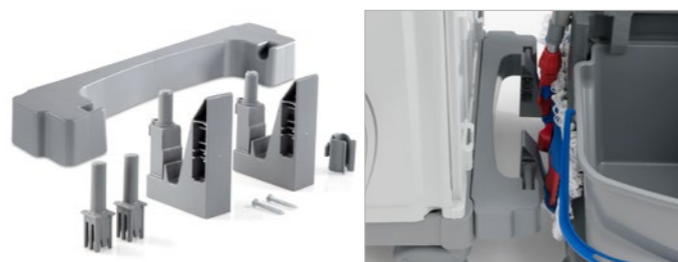

Grazie all'innovativo sistema **Peg Kit** progettato da Fil-mop, OneFred può essere agganciato facilmente ed in pochi attimi ai **carrelli della linea Alpha e Morgan** per trasportare in sicurezza tutta l'attrezzatura.

OneFred facilita le procedure di pulizia e disinfezione nel **rispetto dell'ambiente**: può contare su **componenti certificati "Plastica Seconda Vita - PSV"** in quanto realizzati con un'alta percentuale di polipropilene di prima qualità derivante da riciclo. Inoltre, l'assenza di viti e componenti metallici lo rendono **totalmente riciclabile** a fine vita.